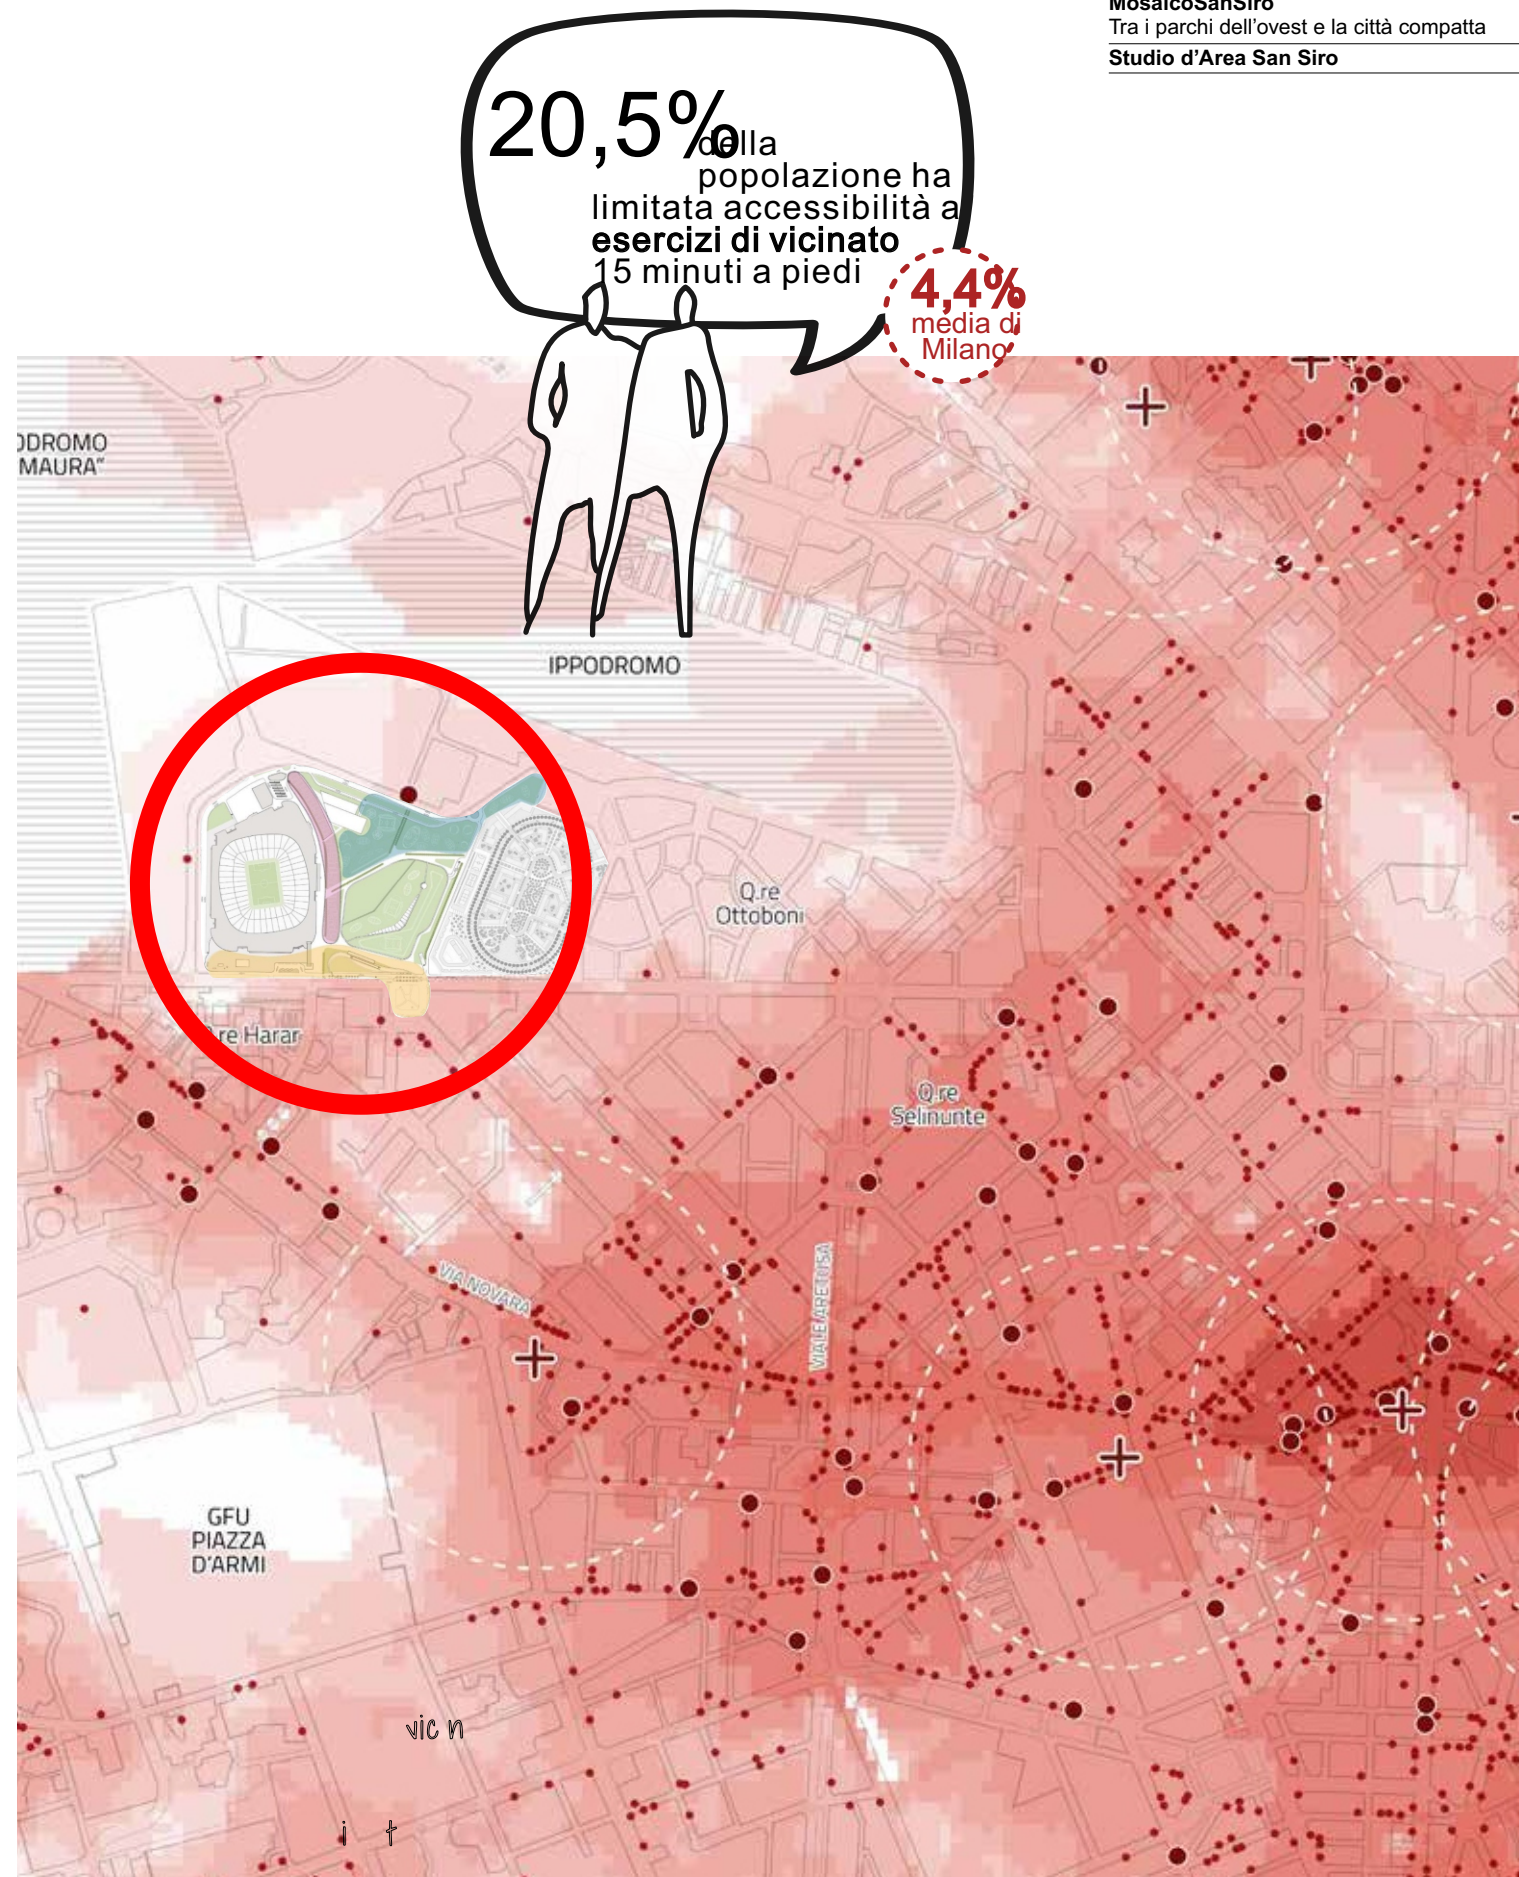

23 milioni commerciali
18 milioni dal terziario

Quale Commercio?
Quale Terziario?
Quali Servizi?