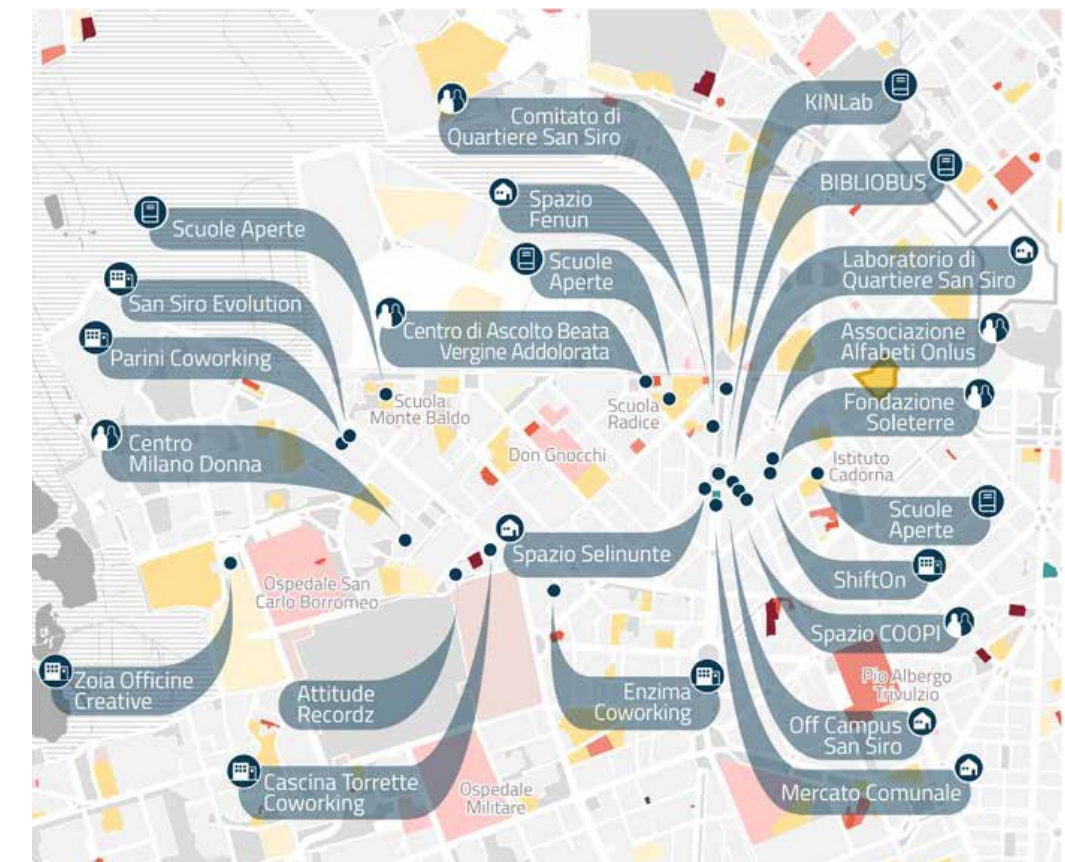

Attività per la comunità

4. NUOVO STADIO

5. «SHARED STREET»

«Facciata» e principale portale d'accesso al quartiere, esclusivamente pedonale in caso di eventi

6. «CITTADELLA DELLO SPORT»

Edificio su tre livelli per funzioni commerciali, di intrattenimento, sport e museo

LE ATTIVITÀ SUL TERRITORIO

Quale Rapporto c'è tra queste due attività?

Quale il peso del Convenzionamento di un PPP?

LEGENDA

CATALOGO DEI SERVIZI

- Servizi sportivi
- Istruzione
- Università e ricerca
- Servizi sociali
- Sanità

- Cultura
- Luoghi di Culto
- Commercio
- Turismo
- Verde Pubblico

PROGETTUALITÀ SOFTWARE

- Politiche, progetti e iniziative

↑ Offerta di servizi e politiche, progetti, iniziative

Grazie